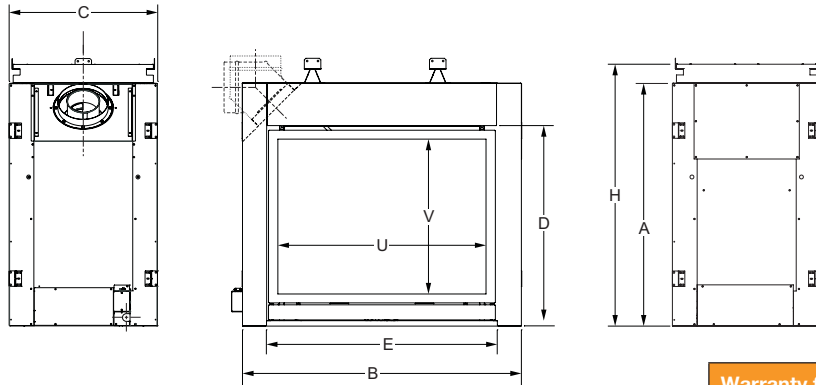

## DV Premium Peninsula Fireplace Dimensions

Model	A Max Height	B Max. Width	C Max. Depth	D Height	E Width	F Interior Depth	H Height to Standoffs	U Viewing Area Width	V Viewing Area Height	X Viewing Area Width - Sm
DVCP36PP30	39 1/4	42	24	31 1/2	37 1/4	20 1/4	42 3/8	33 5/8	25	18 5/8
DVCP36PP70	39 1/4	42	24	31 1/2	37 1/4	20 1/4	42 3/8	33 5/8	25	18 5/8

## DV Premium See-Through Fireplace Dimensions

Model	A Max Height	B Max. Width	C Max. Depth	D Height	E Width	F Interior Depth	H Height to Standoffs	U Viewing Area Width	V Viewing Area Height
DVCP36SP30	39 1/4	45	24	31 1/2	37 1/4	20 1/4	42 3/8	33 5/8	25
DVCP36SP70	39 1/4	42	24	31 1/2	37 1/4	20 1/4	42 3/8	33 5/8	25