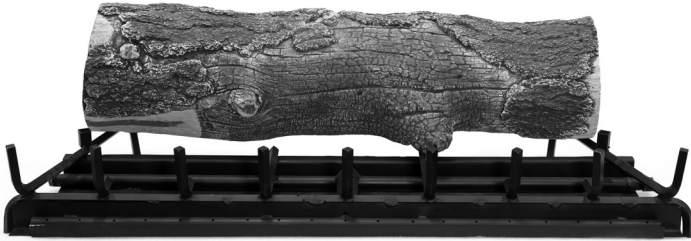

AZ WEATHERED OAK CHARRED 42" LOG PLACEMENT GUIDE

GrandCanyonGasLogs.com

Phone: (602) 344-4217 • elliott@grandcanyongaslogs.com • 3435 E. Atlanta Ave. Phoenix, AZ 85040