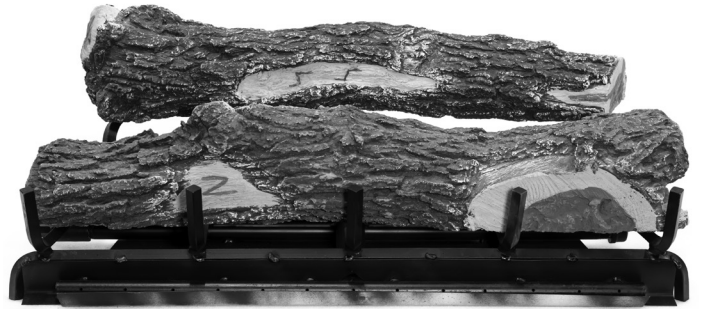

GrandCanyonGasLogs.com

Phone: (602) 344-4217 • elliott@grandcanyongaslogs.com • 3435 E. Atlanta Ave. Phoenix, AZ 85040