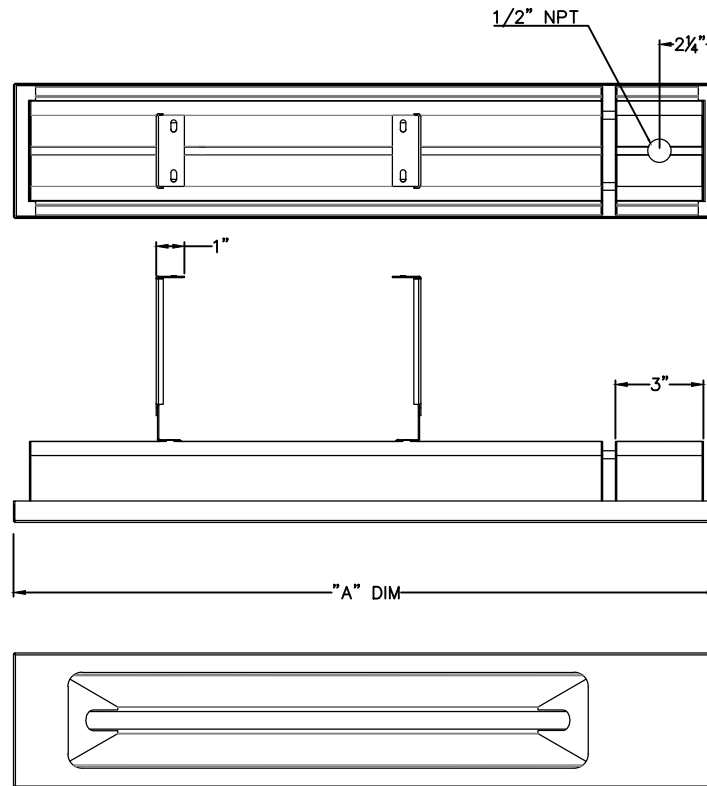

CLEARANCE FROM COMBUSTIBLES

MODEL	"A" DIM.	WATTS	VOLTS	AMPS	BTU's
SL812	20.50"	800	120	6.7	2730
SL828	20.50"	800	208	3.8	2730
SL824	20.50"	800	240	3.3	2730
SL1612	29.50"	1600	120	13.3	5460
SL1628	29.50"	1600	208	7.7	5460
SL1624	29.50"	1600	240	6.7	5460
SL2428	42.50"	2400	208	11.5	8190
SL2424	42.50"	2400	240	10	8190
SL3028	63.50"	3000	208	14.4	10239
SL3024	63.50"	3000	240	12.5	10239
SL4028	63.50"	4000	208	19.2	13652
SL4024	63.50"	4000	240	16.7	13652