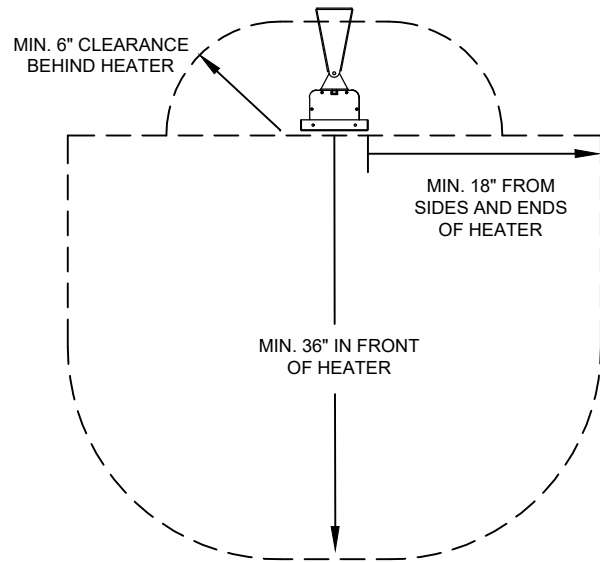

CLEARANCE FROM COMBUSTIBLES

MODEL	"A" DIM.	WATTS	VOLTS	AMPS	BTU's
SL812	20.50"	800	120	6.7	2730
SL828	20.50"	800	208	3.8	2730
SL824	20.50"	800	240	3.3	2730
SL1612	29.50"	1600	120	13.3	5460
SL1628	29.50"	1600	208	7.7	5460
SL1624	29.50"	1600	240	6.7	5460
SL2428	42.50"	2400	208	11.5	8190
SL2424	42.50"	2400	240	10	8190
SL3028	63.50"	3000	208	14.4	10239
SL3024	63.50"	3000	240	12.5	10239
SL4028	63.50"	4000	208	19.2	13652
SL4024	63.50"	4000	240	16.7	13652