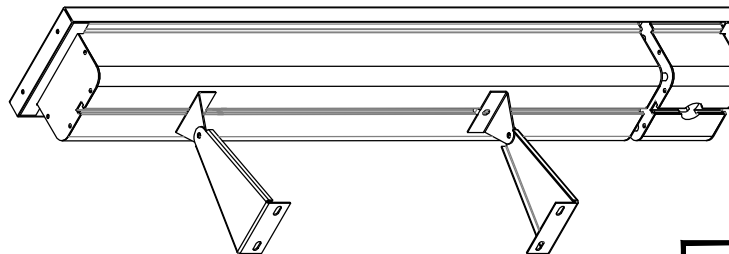

MODEL	"A" DIM.	WATTS	VOLTS	AMPS	BTU's
SL812	20.50"	800	120	6.7	2730
SL828	20.50"	800	208	3.8	2730
SL824	20.50"	800	240	3.3	2730
SL1612	29.50"	1600	120	13.3	5460
SL1628	29.50"	1600	208	7.7	5460
SL1624	29.50"	1600	240	6.7	5460
SL2428	42.50"	2400	208	11.5	8190
SL2424	42.50"	2400	240	10	8190
SL3028	63.50"	3000	208	14.4	10239
SL3024	63.50"	3000	240	12.5	10239
SL4028	63.50"	4000	208	19.2	13652
SL4024	63.50"	4000	240	16.7	13652

OTHER VOLTAGES ALSO AVAILABLE: 208, 277, 480