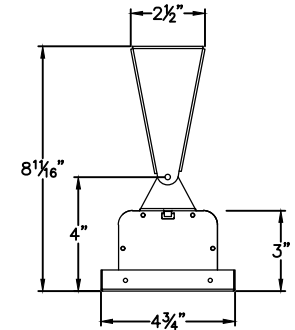

CLEARANCE FROM COMBUSTIBLES

MODEL	"A" DIM.	WATTS	VOLTS	AMPS	BTU's
SL812	20.50"	800	120	6.7	2730
SL828	20.50"	800	208	3.8	2730
SL824	20.50"	800	240	3.3	2730
SL1612	29.50"	1600	120	13.3	5460
SL1628	29.50"	1600	208	7.7	5460
SL1624	29.50"	1600	240	6.7	5460
SL2428	42.50"	2400	208	11.5	8190
SL2424	42.50"	2400	240	10	8190
SL3028	63.50"	3000	208	14.4	10239
SL3024	63.50"	3000	240	12.5	10239
SL4028	63.50"	4000	208	19.2	13652
SL4024	63.50"	4000	240	16.7	13652

OTHER VOLTAGES ALSO AVAILABLE: 208, 277, 480

INFRA TECH
www.infratech-usa.com

15700 S. Figueroa St.
Gardena, California 90248
Phone: (310) 354-1250
Fax: (310) 523-3674

DESCRIPTION

SL-SERIES HEATER CAD DRAWING