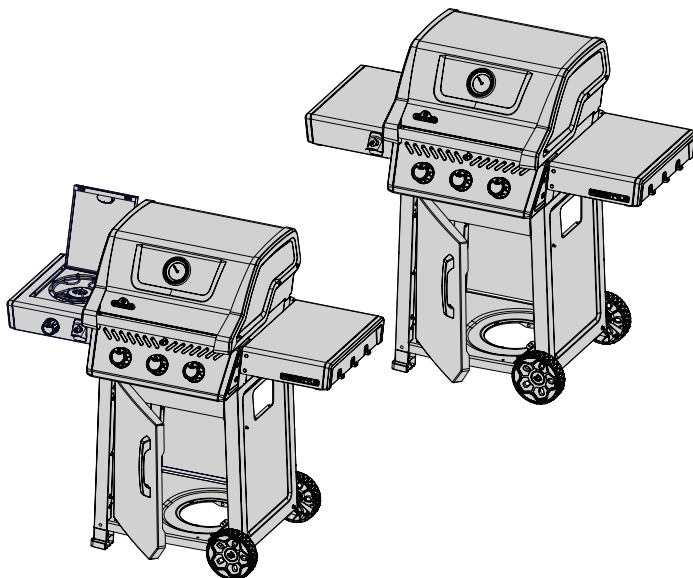

F365

F365SB