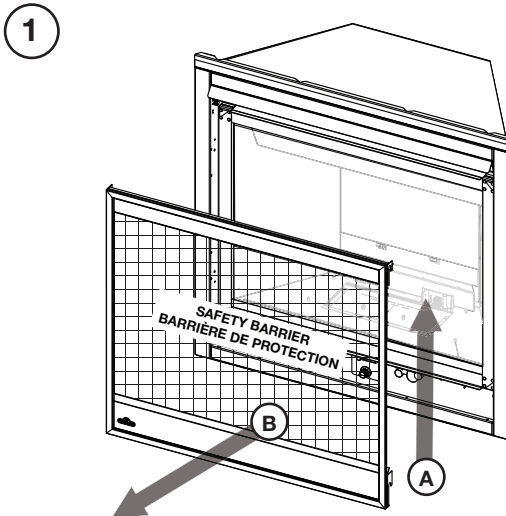

Caution: A barrier designed to reduce the risk of burns from the hot viewing glass is provided with this appliance and shall be installed. This barrier is not designed for prolonged contact.

Attention: Une barrière conçu à réduire le risque de brûlures à partir du chaud vitre est à condition qu'avec l'appareil et sera être installés. L'écran de protection n'est pas conçu pour un contact prolongé.

! WARNING / AVERTISSEMENT

This kit is for TOP VENT configurations ONLY.

Cet ensemble est pour les configurations avec L'ÉVACUATION SUR LE DESSUS SEULEMENT.

You will need:
Vous aurez besoin de:

Included in this kit
Inclus dans ce kit:

3

Rear Panel
Panneau Arrière

Ensure the panel rests on the brackets.
Assurez-vous que le panneau repose sur les supports.

4

Left Panel
Panneau Gauche

5

6

Right Panel
Panneau Droite