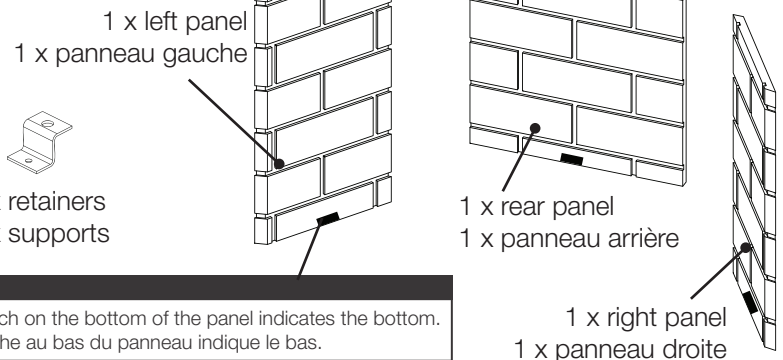

Included in this kit
Inclus dans ce kit: