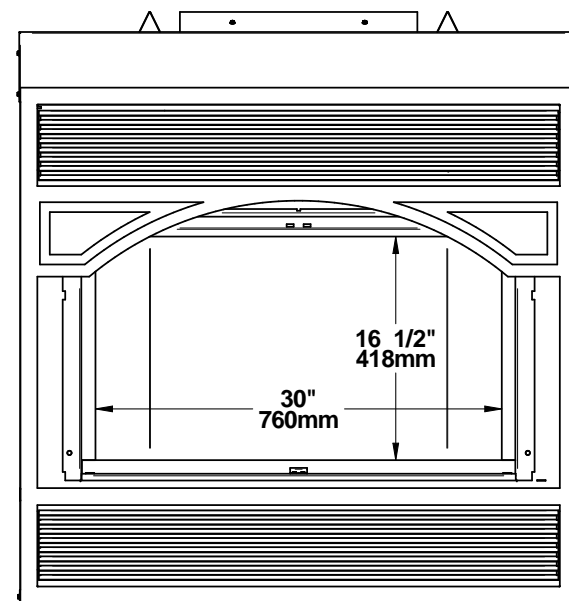

SECTION A-A

SECTION B-B

ENS. DIST. PAR GRAVITÉ 8"/203mm (2)  
8"/203mm GRAVITY AIR KIT (2)

ENSEMBLE D'AIR PULSÉ 6"/152mm (3)  
6"/152mm FORCED AIR KIT (3)