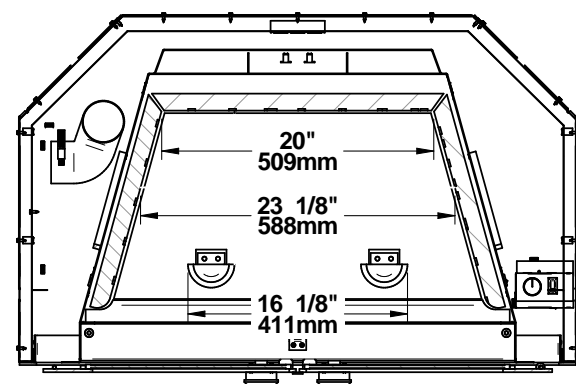

SECTION A-A

SECTION B-B

ENS. DIST. PAR GRAVITÉ 8"/203mm (2)  
8"/203mm GRAVITY AIR KIT (2)

ENSEMBLE D'AIR PULSÉ 6"/152mm (3)  
6"/152mm FORCED AIR KIT (3)